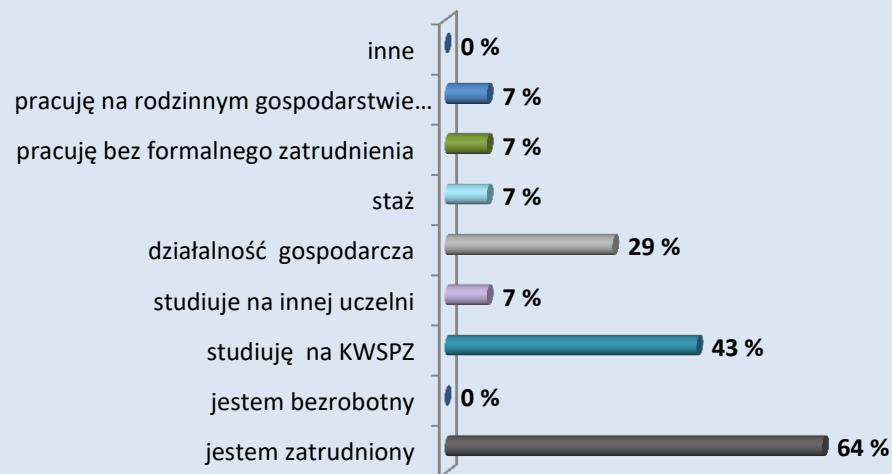

#### STATUS ZAWODOWY ABSOLWENTÓW KWSPZ

# KRAKOWSKA WYŻSZA SZKOŁA PROMOCJI ZDROWIA Z SIEDZIBĄ W KRAKOWIE

Biuro Karier

LOSY ZAWODOWE ABSOLWENTÓW KRAKOWSKIEJ WYŻSZEJ SZKOŁY PROMOCJI ZDROWIA  
ROCZNIK 2017/2018

Status zawodowy absolwentów Krakowskiej Wyższej Szkoły Promocji Zdrowia wg podziału na kierunki i stopnie

## KOSMETOLOGIA

### Kosmetologia studia I stopnia