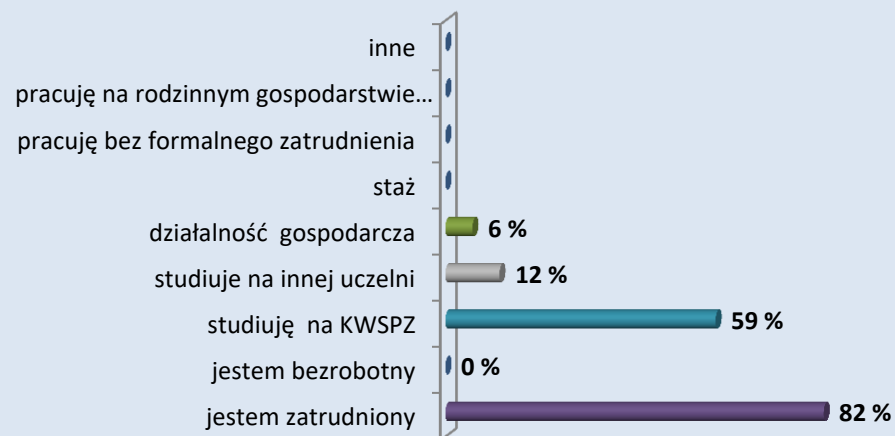

KRAKOWSKA WYŻSZA SZKOŁA PROMOCJI ZDROWIA Z SIEDZIBĄ W KRAKOWIE

Biuro Karier

LOSY ZAWODOWE ABSOLWENTÓW KRAKOWSKIEJ WYŻSZEJ SZKOŁY PROMOCJI ZDROWIA
ROCZNIK 2017/2018

Status zawodowy absolwentów Krakowskiej Wyższej Szkoły Promocji Zdrowia wg podziału na kierunki i stopnie

FIZJOTERAPIA

Fizjoterapia studia I stopnia