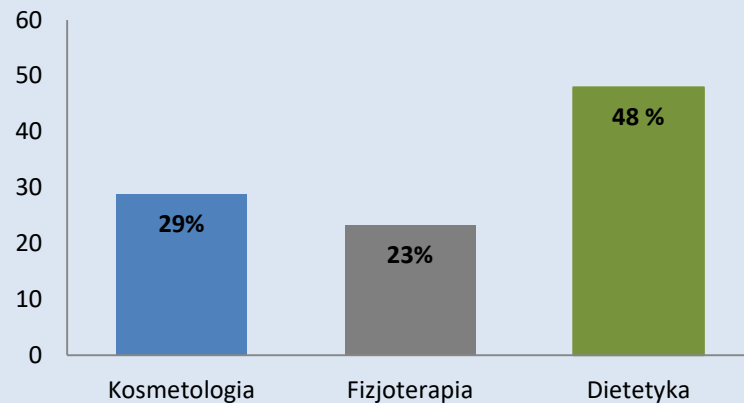

KRAKOWSKA WYŻSZA SZKOŁA PROMOCJI ZDROWIA Z SIEDZIBĄ W KRAKOWIE

Biuro Karier

LOSY ZAWODOWE ABSOLWENTÓW KRAKOWSKIEJ WYŻSZEJ SZKOŁY PROMOCJI ZDROWIA
ROCZNIK 2017/2018

KIERUNEK UKOŃCZONYCH STUDIÓW