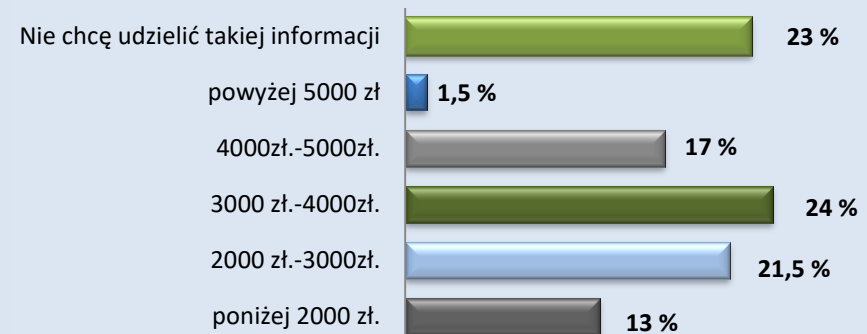

ŚREDNIE WYNAGRODZENIE NETTO