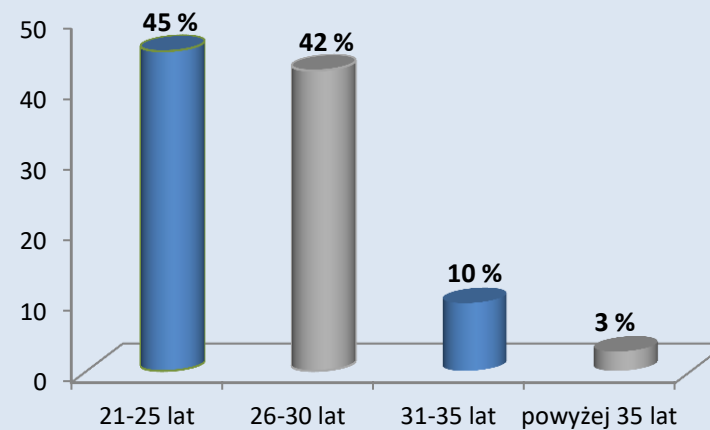

# KRAKOWSKA WYŻSZA SZKOŁA PROMOCJI ZDROWIA Z SIEDZIBĄ W KRAKOWIE

Biuro Karier

LOSY ZAWODOWE ABSOLWENTÓW KRAKOWSKIEJ WYŻSZEJ SZKOŁY PROMOCJI ZDROWIA  
ROCZNIK 2017/2018

Liczba absolwentów	Liczba absolwentów deklarujących udział w badaniu	Liczba absolwentów, którzy wzięli udział w badaniu	Poziom realizacji próby
<b>385</b>	<b>258</b>	<b>73</b>	<b>28,3 %</b>

## PŁEĆ ANKIETOWANYCH

## WIEK ANKIETOWANYCH