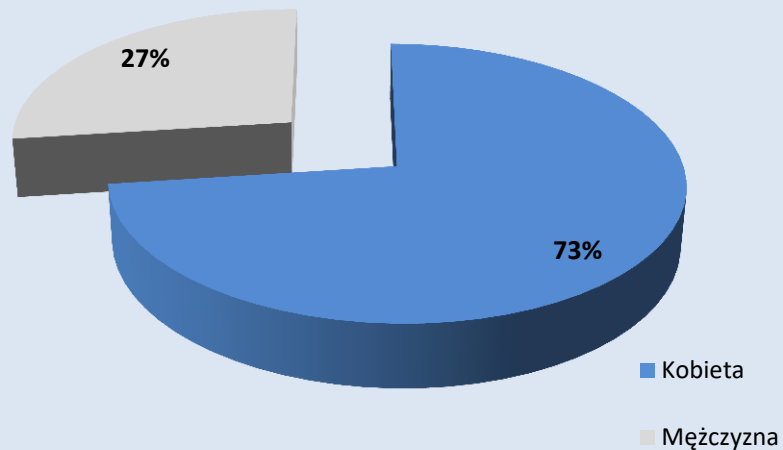

# KRAKOWSKA WYŻSZA SZKOŁA PROMOCJI ZDROWIA Z SIEDZIBĄ W KRAKOWIE

Biuro Karier

LOSY ZAWODOWE ABSOLWENTÓW KRAKOWSKIEJ WYŻSZEJ SZKOŁY PROMOCJI ZDROWIA  
ROCZNIK 2017/2018

Liczba absolwentów	Liczba absolwentów deklarujących udział w badaniu	Liczba absolwentów, którzy wzięli udział w badaniu	Poziom realizacji próby
<b>385</b>	<b>258</b>	<b>73</b>	<b>28,3 %</b>

## PŁEĆ ANKIETOWANYCH

## WIEK ANKIETOWANYCH