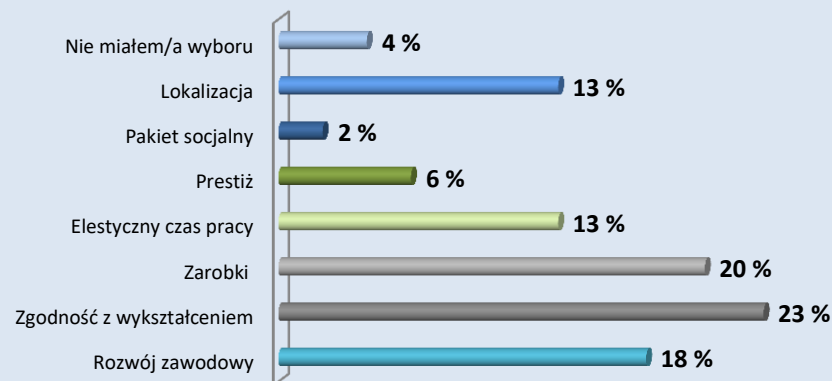

PRIORYTETY PRZY WYBORZE PRACY