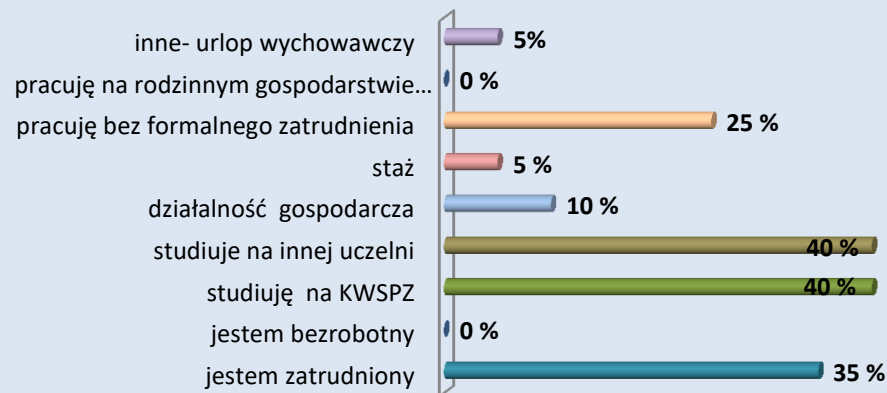

KRAKOWSKA WYŻSZA SZKOŁA PROMOCJI ZDROWIA Z SIEDZIBĄ W KRAKOWIE

Biuro Karier

LOSY ZAWODOWE ABSOLWENTÓW KRAKOWSKIEJ WYŻSZEJ SZKOŁY PROMOCJI ZDROWIA
ROCZNIK 2017/2018

Status zawodowy absolwentów Krakowskiej Wyższej Szkoły Promocji Zdrowia wg podziału na kierunki i stopnie

DIETETYKA

Dietetyka studia I stopnia