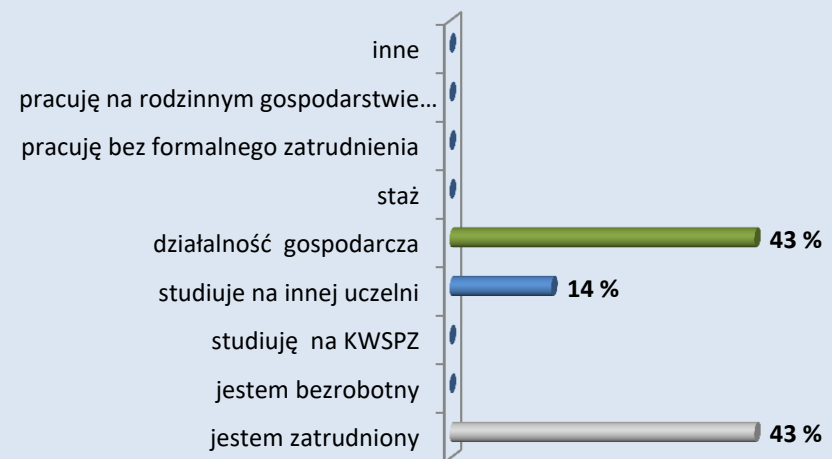

Kosmetologia studia II stopnia